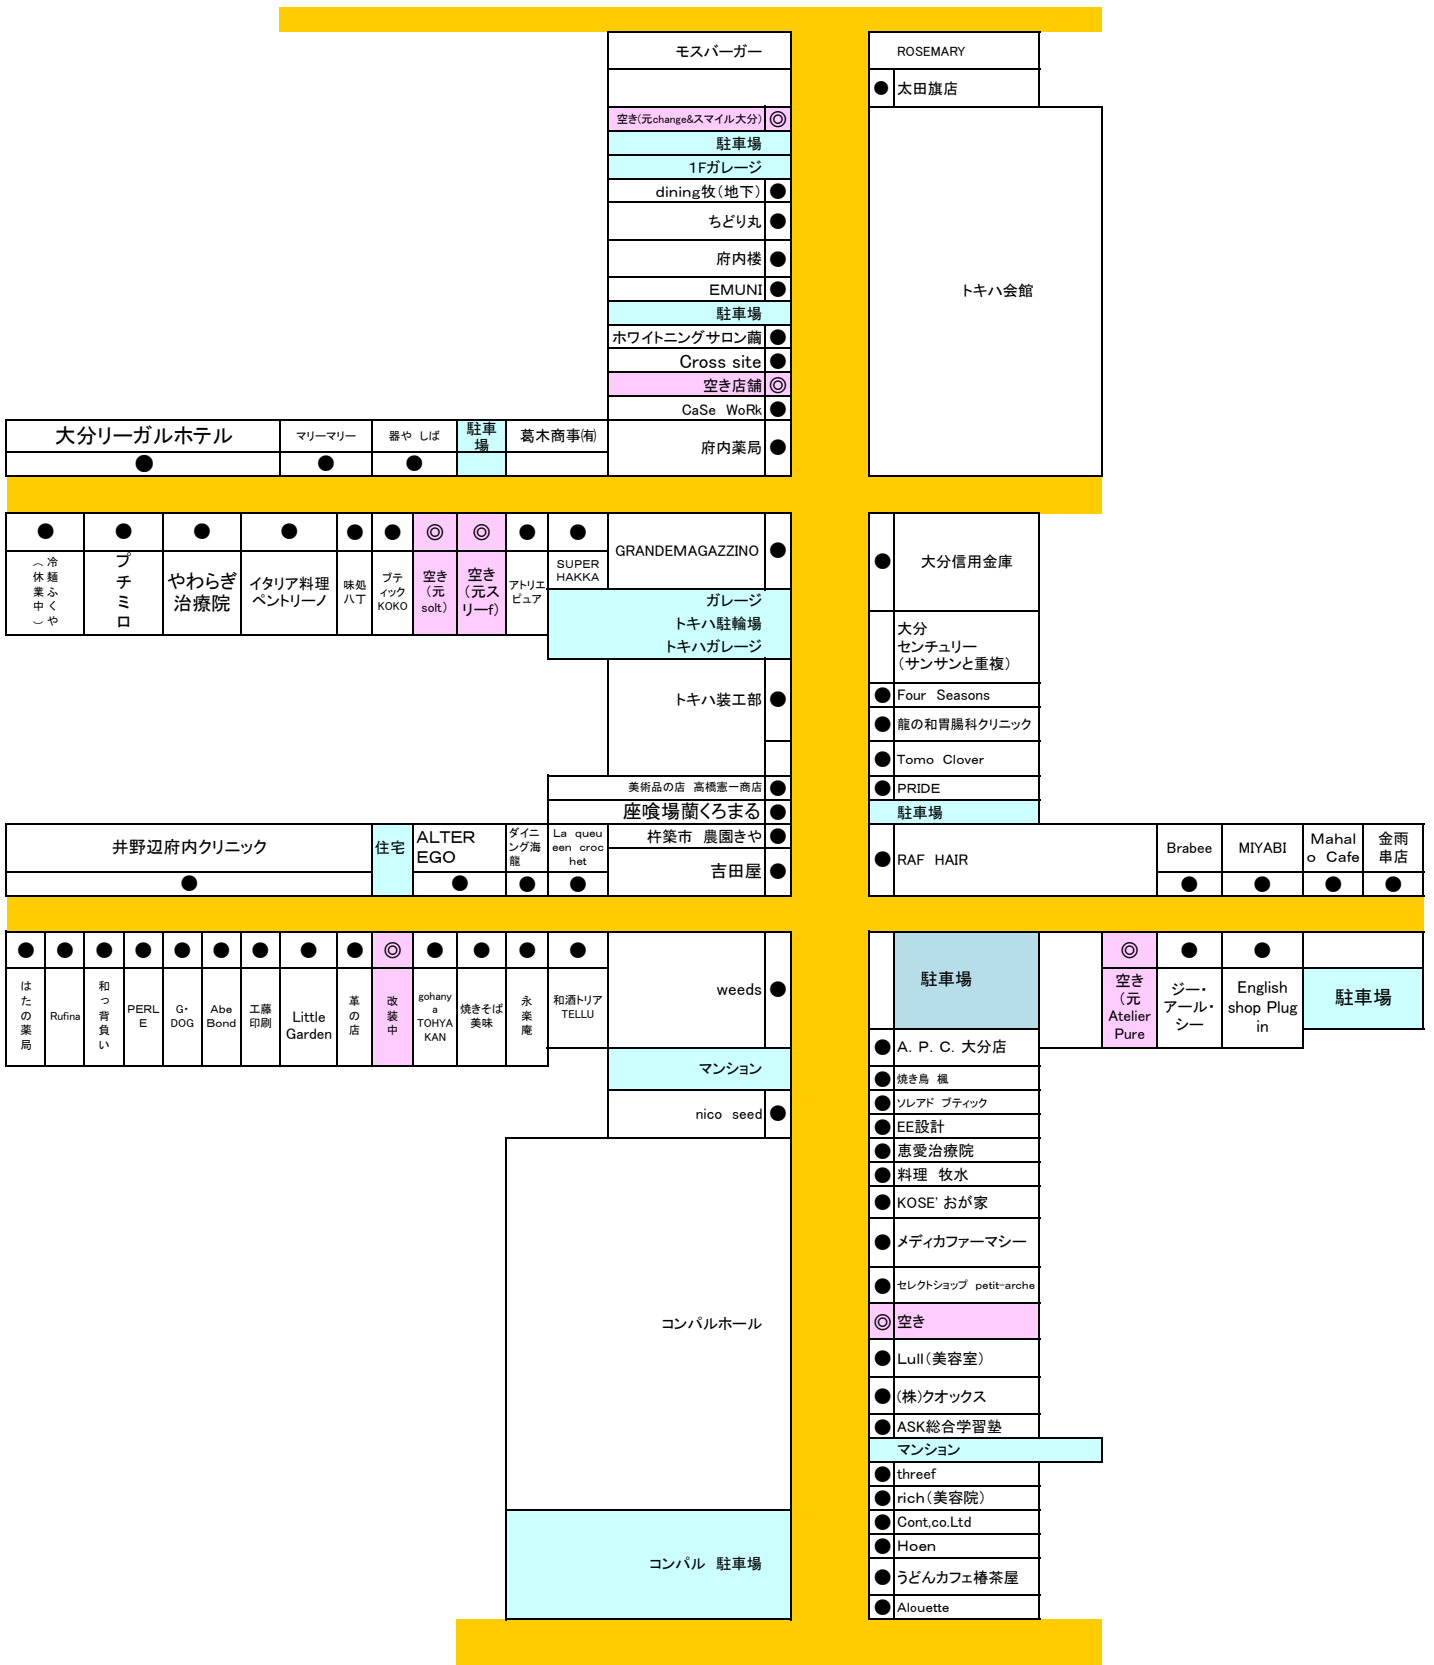

# ポルトソール通り商店街 出店状況(空き店舗調査表)

全店舗数	84
空き店舗数	7
空き店舗率	8.33%

平成31年1月28日現在